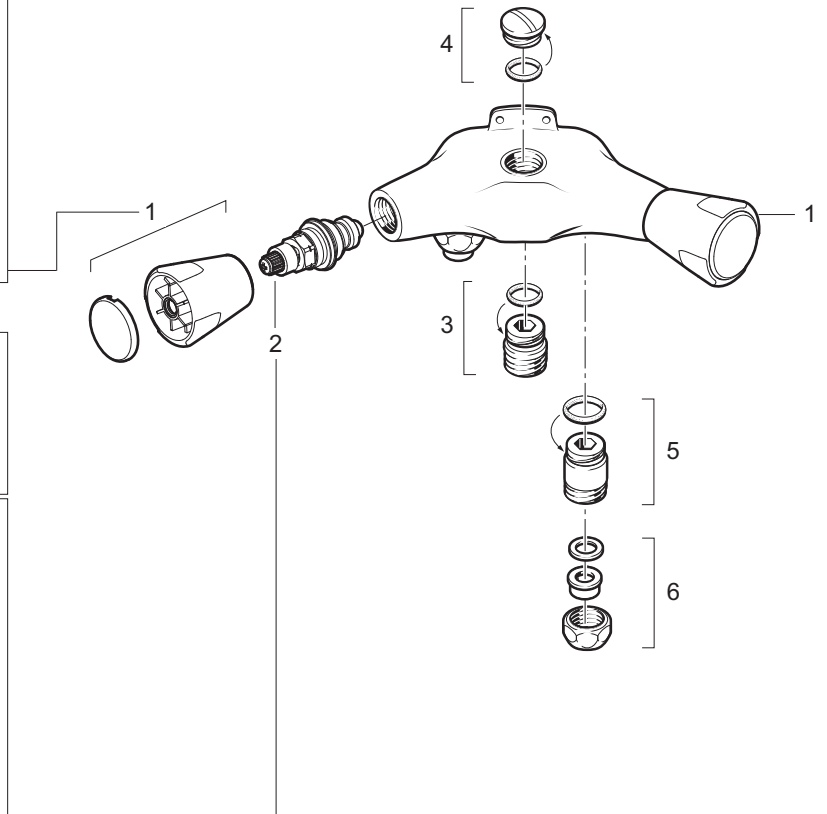

Doucheblokmengkraan

F3070AA F3108AA	F3165AA	F3165AA	F3013AA	
Messing	Project	Project	Comfort	Nostalgis
F963580AA	warm F963582AA	koud F963583AA	F963581AA	F963584AA

F3070AA F3013AA F3165AA	F3108AA	
Messing Comfort Project	Messing Comfort Nostalgis	Nostalgis
F963570NU	F963571NU	F963572NU

Pos.	Art. nr.	Benaming
------	----------	----------

1	zie bovenstaande tabel	Knoppen
2	zie bovenstaande tabel	Bovendelen
3	F 963 220 AA	Uitloopnippel + O-ring
4	F 963 233 AA	Sluitdop + O-ring
5	F 963 390 AA	Leidingnippel + O-ring
6	F 963 125 AA	Chroom soldeerkoppeling 12mm